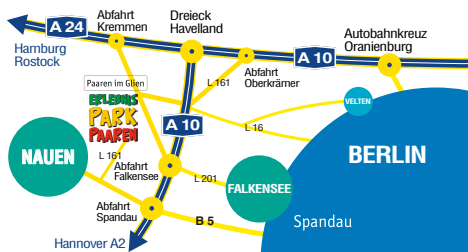

Hoch-Zeit auf dem gold'nen Wagen!

14. Havelländer Erntefest

am 8. September 2024 im
MAFZ Erlebnispark Paaren im Glien

Der Abschluss der Ernte wird von jeher festlich begangen. Traditionell übernimmt zum Havelländer Erntefest eine Kommune des Havellandes die Gastgeberrolle und stellt sich tausenden Besuchern mit seinen ländlichen Besonderheiten vor.

Ketzin/Havel mit ihren fünf Ortsteilen Etzin, Falkenrehde, Paretz, Tremmen und Zachow ist eine geschichtsträchtige Fischerstadt im Havelland und nimmt in diesem Jahr die Gastgeberrolle ein. Das ablaufende Erntejahr wird mit verschiedenen Brauchtümern gefeiert und gewürdigt.

Besuchen Sie das Havelländer Erntefest, es erwartet Sie ein Sonntag mit Erntedankgottesdienst, Musik, bunt geschmückten Erntewagen, neuer Erntekönigin und vielfältigem Programm für Groß und Klein.

ÖPNV Havelbuslinien:

671 ab Rathaus Spandau (mit ABC-Ticket)

659 ab Nauen oder 649 ab Brieselang

Fahrrad: direkt über den Havelland Radweg

MAFZ GmbH Paaren, OT Paaren im Glien

Gartenstraße 1-3, 14621 Schönwalde-Glien

Telefon: 033 230-740, kontakt@mafz.de

Kreisbauernverband
Havelland e.V.

Land Frauen
Landfrauenverein Havelland e. V.